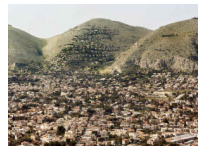

MOSTRE

Titolo	Corpi di reato. Un'archeologia viva dei fenomeni mafiosi nell'Italia contemporanea
Luogo, sede espositiva, data	Cinisello Balsamo (MI), Museo di Fotografia Contemporanea, 2018/04/25 - 2018/06/10
Specifiche	a cura di Matteo Balduzzi