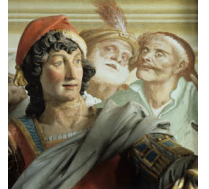

Fotografia, Milano-Cinisello Balsamo
Data di scadenza 2070
Diritti d'autore eredi autore

FONTI E DOCUMENTI DI RIFERIMENTO

DOCUMENTAZIONE FOTOGRAFICA

Genere documentazione allegata
Tipo fotografia digitale colore
Codice identificativo sup_10070_0002110
Percorso relativo del file fondi\DLC
Nome del file sup_10070_0002110.jpg

BIBLIOGRAFIA

Genere bibliografia specifica
Autore Del Comune A.
Titolo libro o rivista Doppio ritratto. Volti e caratteri del Sacro Monte di Orta
Luogo di edizione Novara
Anno di edizione 1995
Codice scheda bibliografia 3g080-00002

MOSTRE

Titolo Attilio Del Comune. Ritratti 1960 - 2000
Luogo, sede espositiva, data Cinisello Balsamo (MI), Museo di Fotografia Contemporanea, 2010/11/20 - 2011/03/20

ACCESSO AI DATI

SPECIFICHE DI ACCESSO AI DATI

Profilo di accesso 1
Motivazione bene di proprietà privata

COMPILAZIONE

COMPILAZIONE

Data 2010
Nome Dettoni, Maura
Referente scientifico Valtorta, Roberta
Funzionario responsabile Guerci, Gabriella

AGGIORNAMENTO-REVISIONE

Data 2021
Nome Cerletti, Maddalena

ANNOTAZIONI

Osservazioni Standardizzazione dei campi relativi al soggetto e al titolo (paragrafo SG) (2021)
Verifica e standardizzazione dei campi relativi alla materia e tecnica e misure (paragrafo MT), campo CLFS-classificazione (2021)
Verifica e standardizzazione dei campi relativi alla datazione specifica e generica (2020)